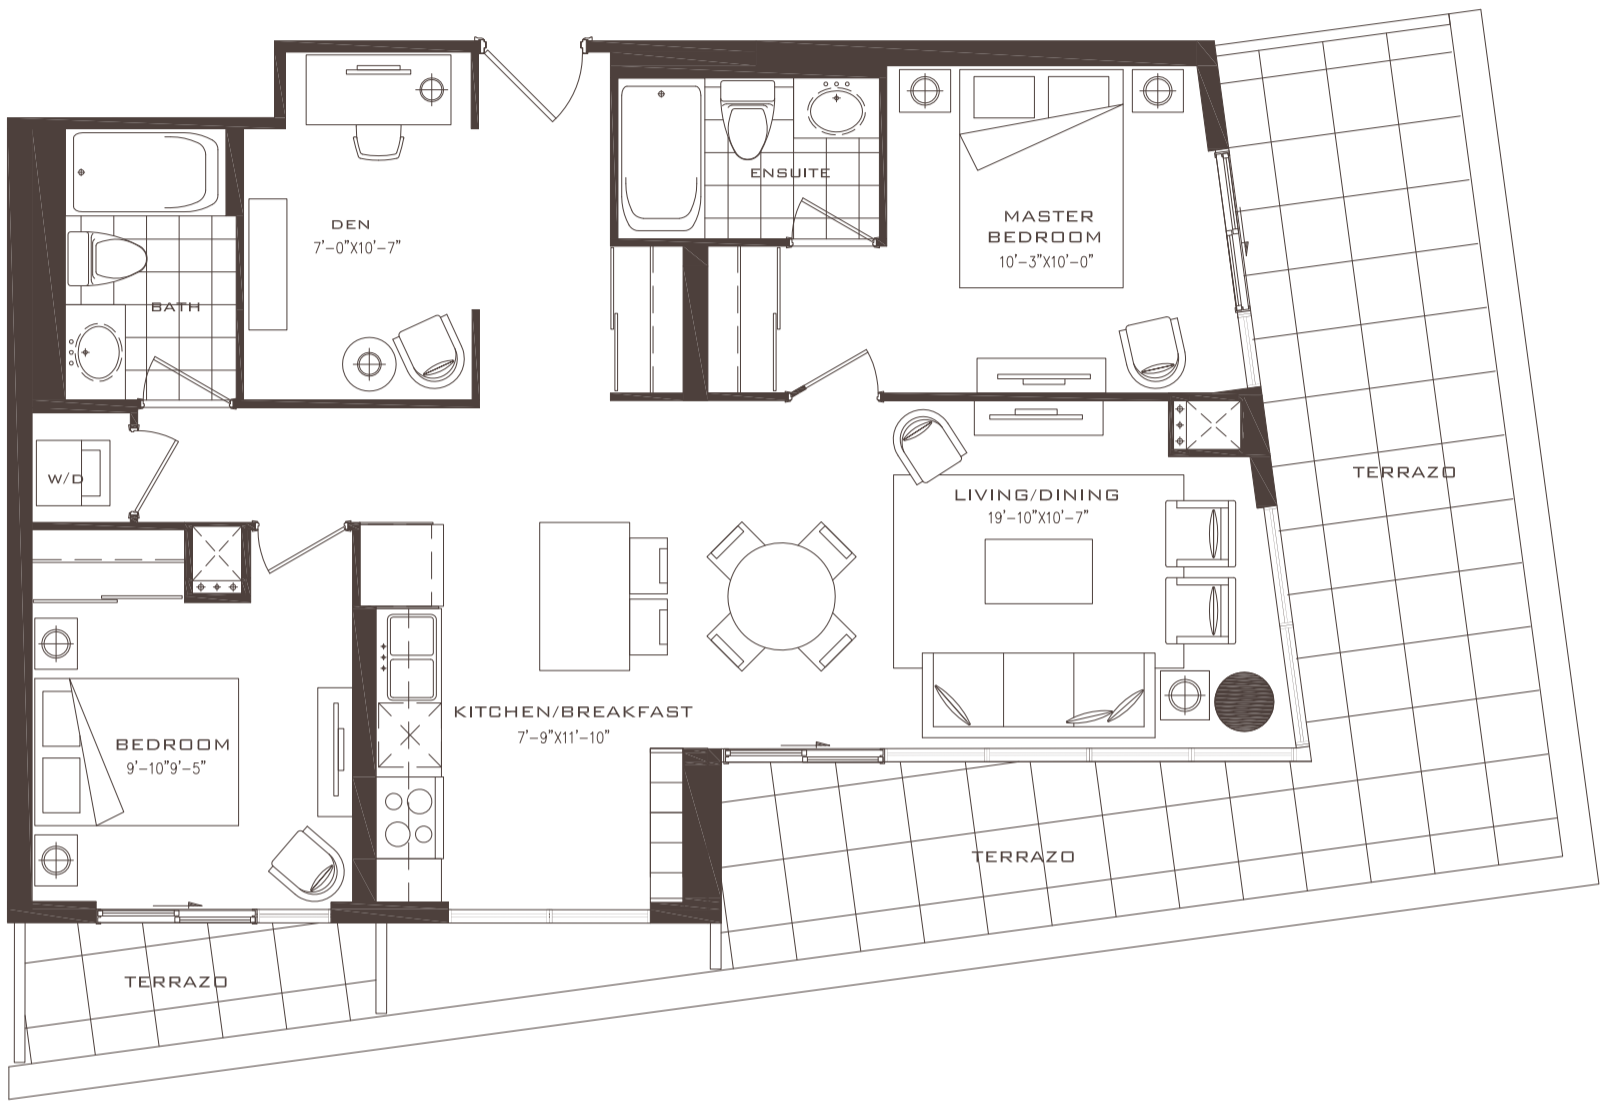

castelfranco

2 Bedroom + Den 919 Sq.Ft.

20th FLOOR

FLOORS 19-20